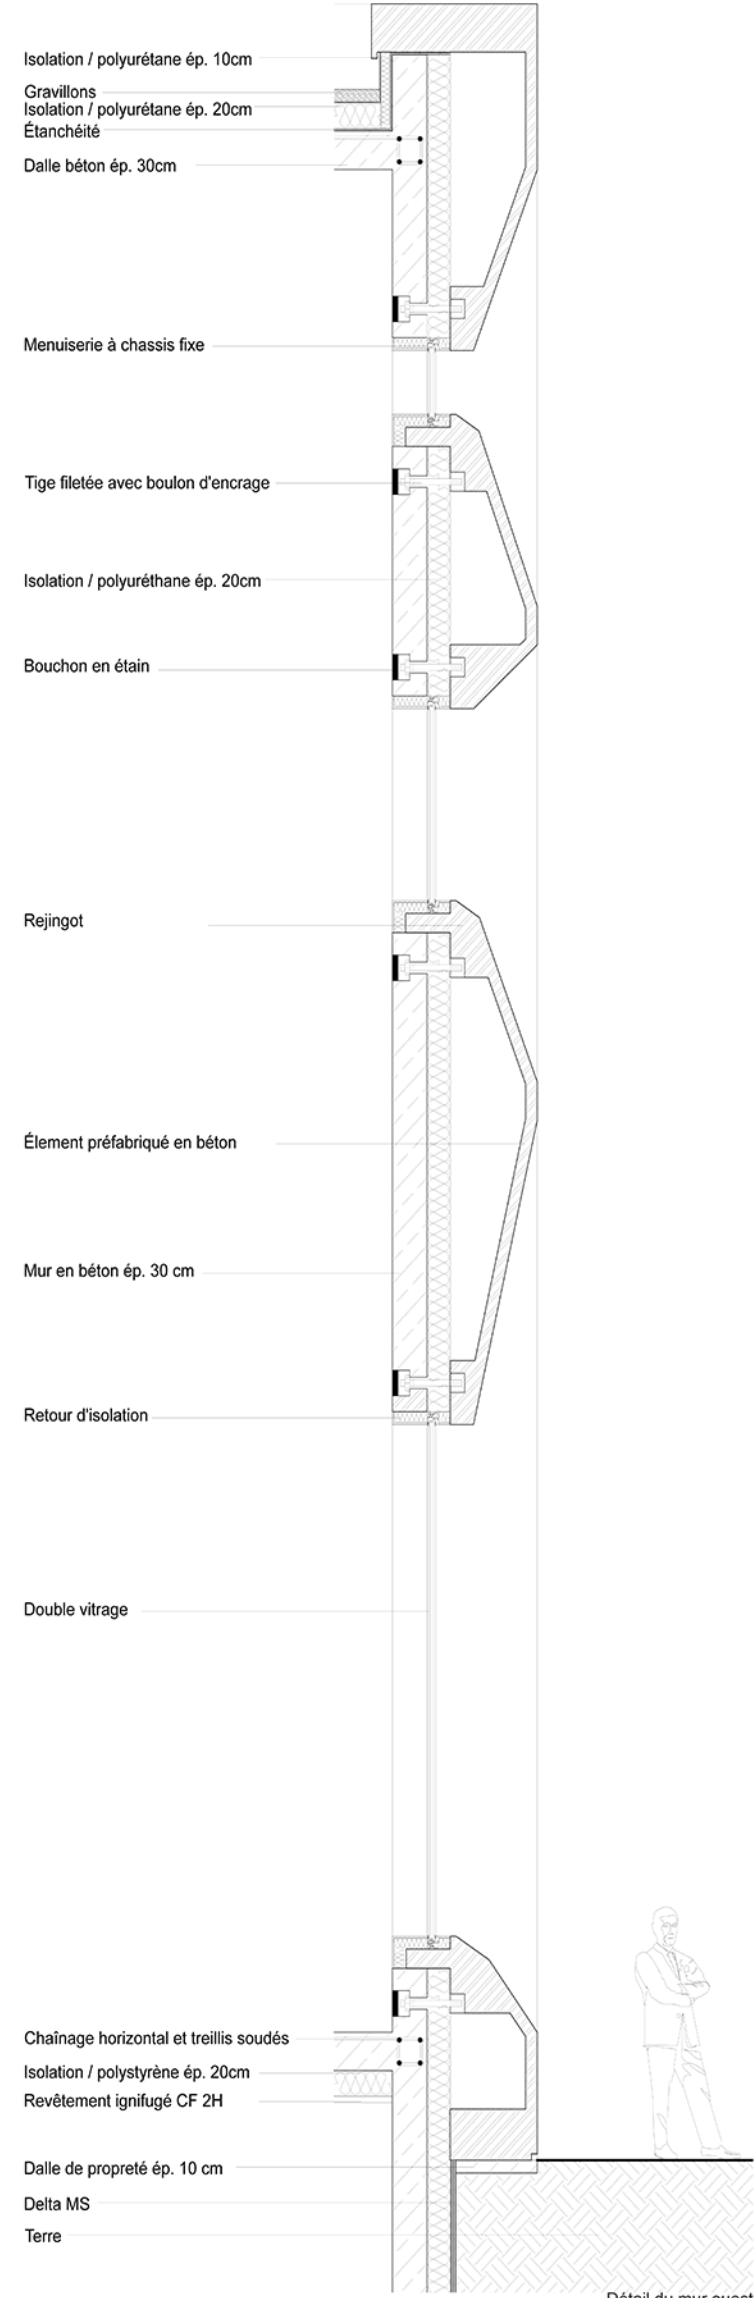

Vue depuis la cours ouverte haute

Vue depuis l'entrée Est du bâtiment

Façade Ouest
 Échelle: 1/500